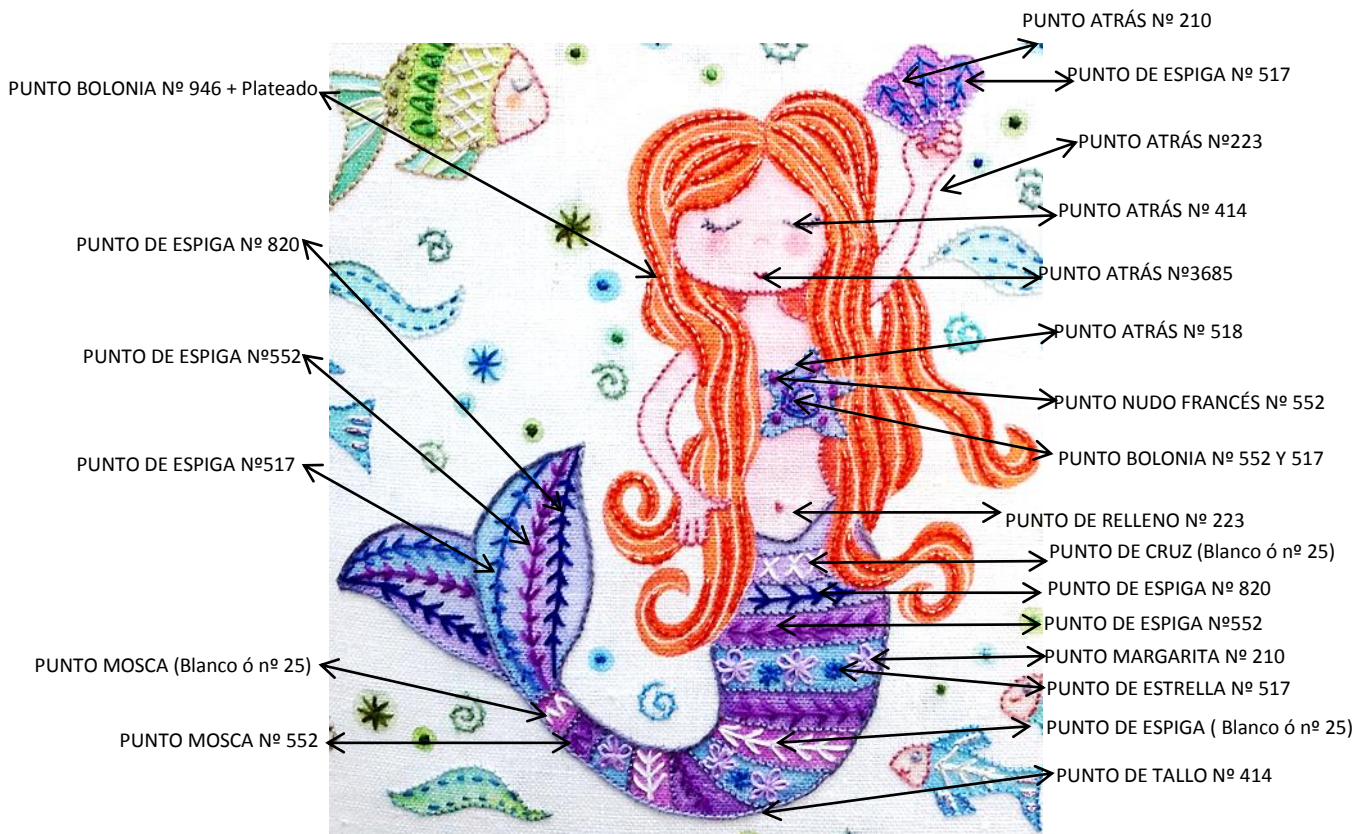

NOTA: Este pez se borda de la misma forma que el pez situado encima de la cola de la sirena

NOTA: La numeración del color está situada encima del detalle

	PUNTO DE RELLENO		PUNTO DE ESTRELLA		PUNTO BOLONIA (hebra espiral nº 320 y puntada lanzada nº 895)
--	------------------	--	-------------------	--	---

- PUNTO ATRÁS Nº 762
- PUNTO ADELANTE Nº 517
- PUNTO ATRÁS Nº 502

- PUNTO ATRÁS Nº 762
- PUNTO ADELANTE Nº 762
- PUNTO ATRÁS Nº 762
- PUNTO ADELANTE Nº 517
- RESTO OLA PUNTO ATRÁS Nº 502

- PUNTO ATRÁS Nº 762
- PUNTO ADELANTE Nº 517
- RESTO OLA PUNTO ATRÁS Nº 502

- PUNTO ATRÁS Nº 612
- PUNTO ADELANTE Nº 762
- PUNTO ATRÁS Nº 502
- PUNTO ATRÁS Nº 762
- PUNTO ADELANTE Nº 517
- PUNTO ATRÁS Nº 502