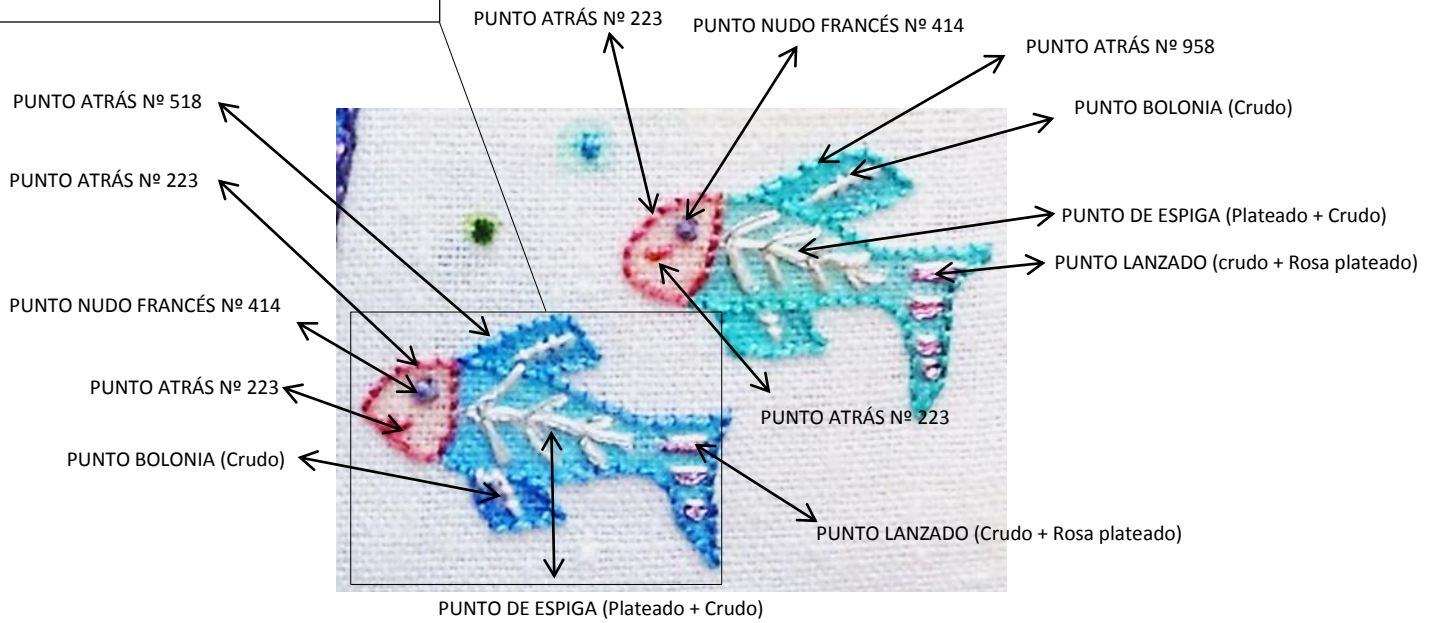

NOTA: Este pez se borda de la misma forma que el pez situado encima de la cola de la sirena

NOTA: La numeración del color está situada encima del detalle

	PUNTO DE RELLENO		PUNTO DE ESTRELLA		PUNTO BOLONIA (hebra espiral nº 320 y puntada lanzada nº 895)
--	------------------	--	-------------------	--	---

- PUNTO ATRÁS Nº 762
- PUNTO ADELANTE Nº 517
- PUNTO ATRÁS Nº 502

- PUNTO ATRÁS Nº 762
- PUNTO ADELANTE Nº 762
- PUNTO ATRÁS Nº 762
- PUNTO ADELANTE Nº 517
- RESTO OLA PUNTO ATRÁS Nº 502

- PUNTO ATRÁS Nº 762
- PUNTO ADELANTE Nº 517
- RESTO OLA PUNTO ATRÁS Nº 502

- PUNTO ATRÁS Nº 612
- PUNTO ADELANTE Nº 762
- PUNTO ATRÁS Nº 502
- PUNTO ATRÁS Nº 762
- PUNTO ADELANTE Nº 517
- PUNTO ATRÁS Nº 502